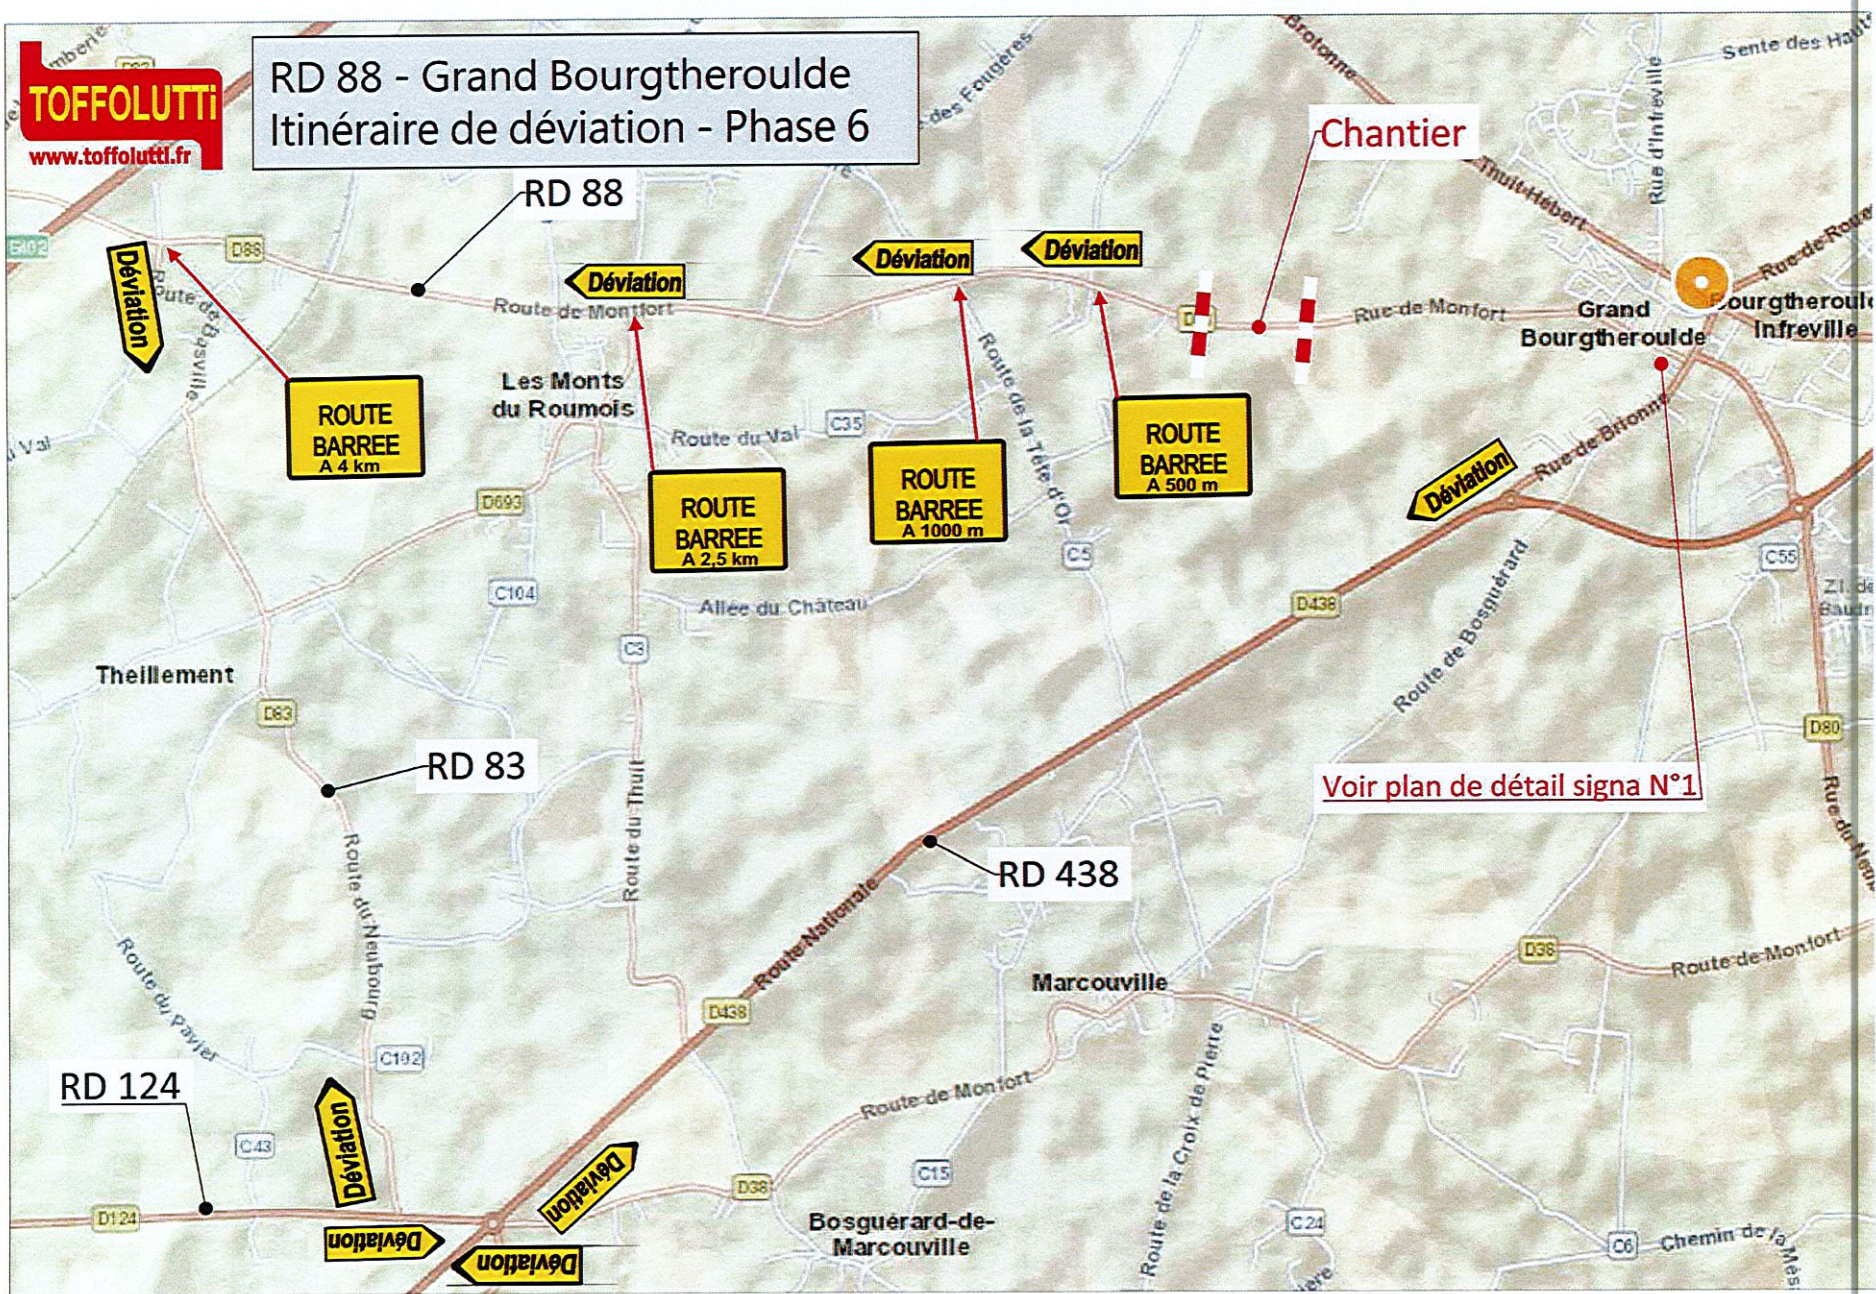

**TOFFOLUTTI**

[www.toffolutti.fr](http://www.toffolutti.fr)

**RD 88 - Grand Bourgtheroulde**  
Itinéraire de déviation - Phase 6

**ROUTE BARREE**  
A 4 km

**ROUTE BARREE**  
A 2.5 km

**ROUTE BARREE**  
A 1000 m

**ROUTE BARREE**  
A 500 m

**Chantier**

**Voir plan de détail signa N°1**

RD 88

RD 83

RD 438

RD 124

Déviation

Déviation

Déviation

Déviation

Déviation

Déviation

Déviation

Déviation

**RD 88 - Grand Bourgtheroulde**  
Détail signalisation N°1